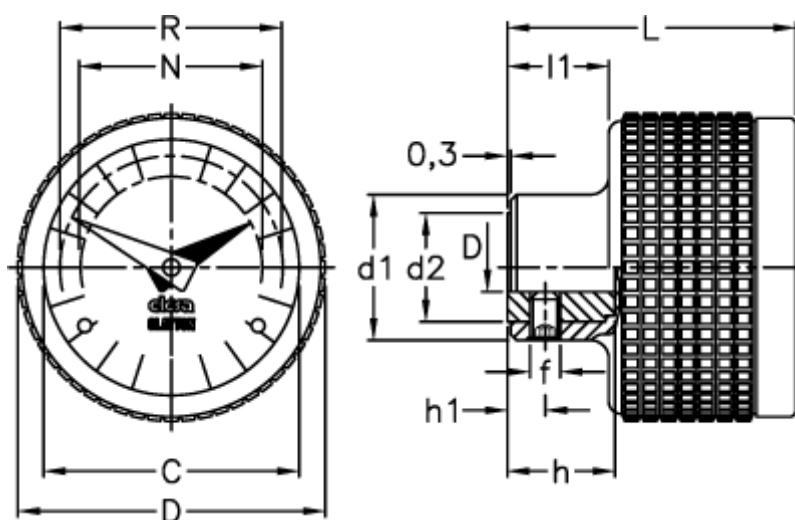

Varenummer: 2307057092
Beskrivelse: E+G Indikator
MBT.70/GA12-0004-S

Mål

C	= 60	L	= 52
D	= 70	l1	= 19.0
d1	= 28	N	= 44
d2	= 22	R	= 51
d H7	= 10		
f	= M5		
h	= 22		
h1	= 6		